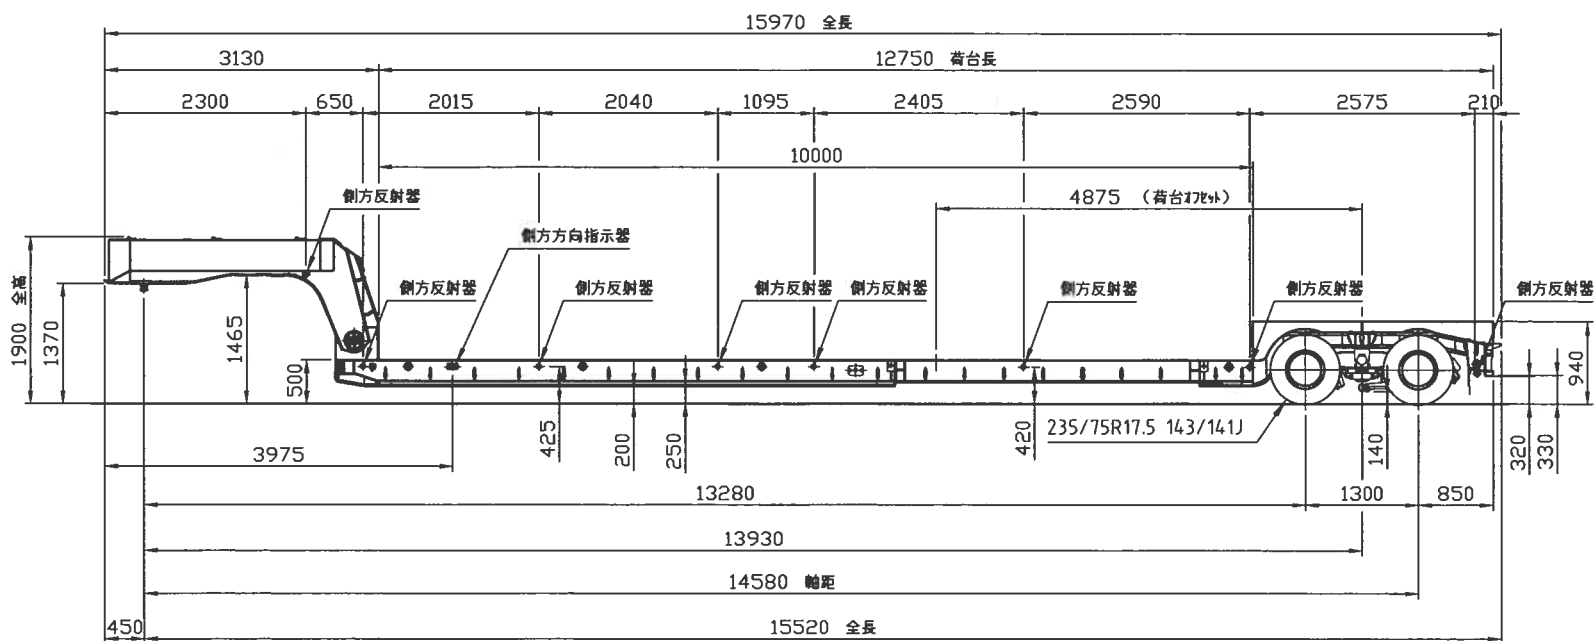

LFTVX0009CAE10330

名称	2軸16輪 (縮時) セミトレーフ外観図	製図 日付	藤澤 2012/04/20
図番	A0445F2-3	用紙	A3
		尺度	1:50
TOYD TRAILER Co., Ltd. 株式会社トヨートレーラー			

LFTVX0009CAE10330

名称	2軸16輪(伸時)	製図	藤澤
	セミトレーフ外觀図	日付	2023/10/9
図番	A0445F1-2	用紙	A3
	TOYD TRALER Co.,Ltd	尺度	1:60
株式会社トヨタトレーラー			