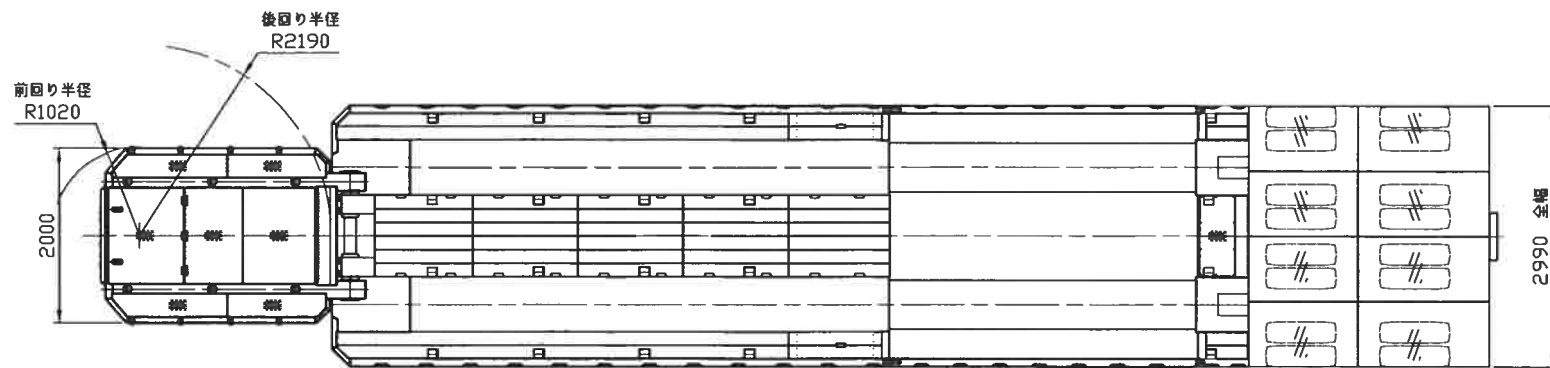

LFTVX0009CAE10330

名称	2軸16輪 (縮時) セミトレーフ外観図	製図 日付	藤澤 2012/04/20
図番	A0445F2-3	用紙	A3
		尺度	1:50
TOYD TRAILER Co., Ltd. 株式会社トヨートレーラー			

LFTVX0009CAE10330

名称	2軸16輪(伸時)	製図	藤澤
	セミトレーフ外觀図	日付	2023/10/9
図番	A0445F1-2	用紙	A3
	TOYD TRALER Co.,Ltd	尺度	1:60
株式会社トヨタトレーラー			