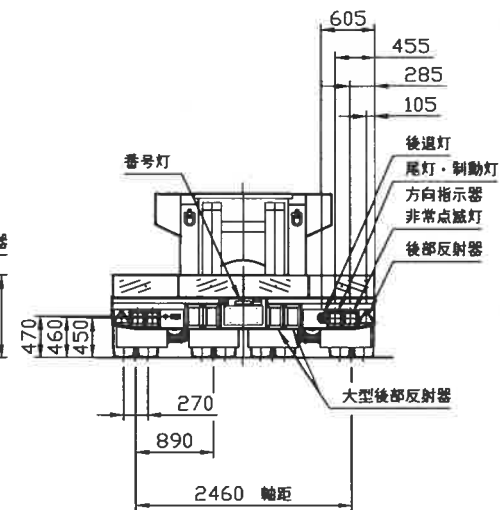

LFTVX0009CAE10330

名称	2軸16輪 (縮時) セミトレーフ外観図	製図 日付	藤澤 2012/04/20
図番	A0445F2-3	用紙	A3
		尺度	1:50
TOYD TRAILER Co., Ltd. 株式会社トヨートレーラー			

LFTVX0009CAE10330

名称	2軸16輪(伸時)	製図	藤澤
	セミトレーフ外觀図	日付	2023/10/9
図番	A0445F1-2	用紙	A3
	TOYD TRALER Co.,Ltd	尺度	1:60
株式会社トヨタトレーラー			