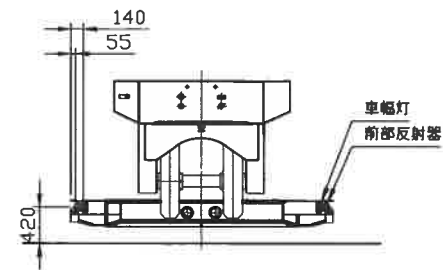

LFTVX0009CAE10330

名称	2軸16輪 (縮時) セミトレーフ外観図	製図 日付	藤澤 2012/04/20
図番	A0445F2-3	用紙	A3
		尺度	1:50
TOYD TRAILER Co., Ltd. 株式会社トヨートレーラー			

LFTVX0009CAE10330

名称	2軸16輪(伸時)	製図	藤澤
	セミトレーフ外觀図	日付	2023/10/9
図番	A0445F1-2	用紙	A3
	TOYD TRALER Co.,Ltd	尺度	1:60
株式会社トヨタトレーラー			