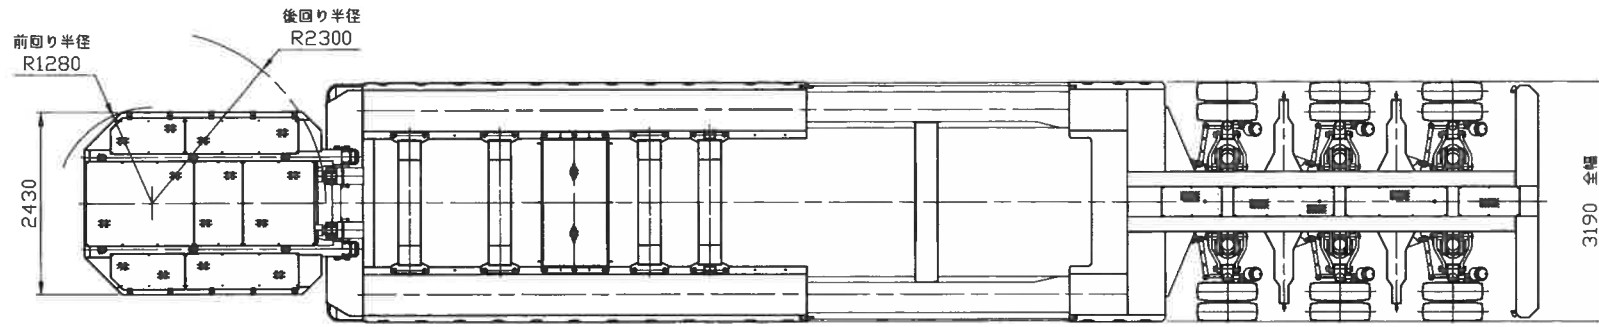

LFTVX0002CAE10335

名称	3軸伸縮(縮時) セミトレーフ外觀図	製図 開 日付 2020/10/9 用紙 A3
図番	A0447F-3	尺底 1:60
TOYO TRAILER Co., Ltd 株式会社トヨートレーラー		

LFTVX0002CAE10335

名称	3軸伸縮(伸時) セミトレーフ外觀図	製図 開
		日付 2020/10/09
図番	A0447F1-2	用紙 A3
		尺度 1:70
TOYO TRAILER Co., Ltd.		
株式会社トヨートレーラー		