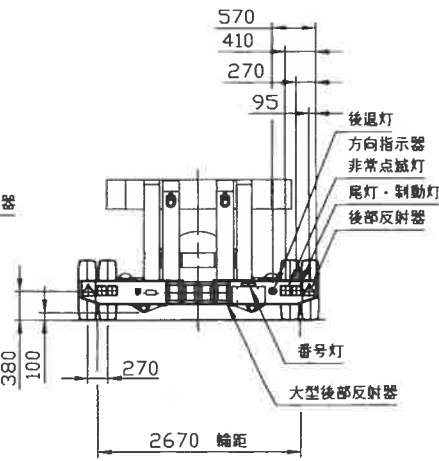

LFTVX0002CAE10335

名称	3軸伸縮(縮時) セミトレーフ外觀図	製図 開 日付 2020/10/9 用紙 A3
図番	A0447F-3	尺底 1:60
TOYO TRAILER Co., Ltd 株式会社トヨートレーラー		

LFTVX0002CAE10335

名称	3軸伸縮(伸時) セミトレーフ外觀図	製図 開
		日付 2020/10/09
図番	A0447F1-2	用紙 A3
		尺度 1:70
TOYO TRAILER Co., Ltd.		
株式会社トヨートレーラー		