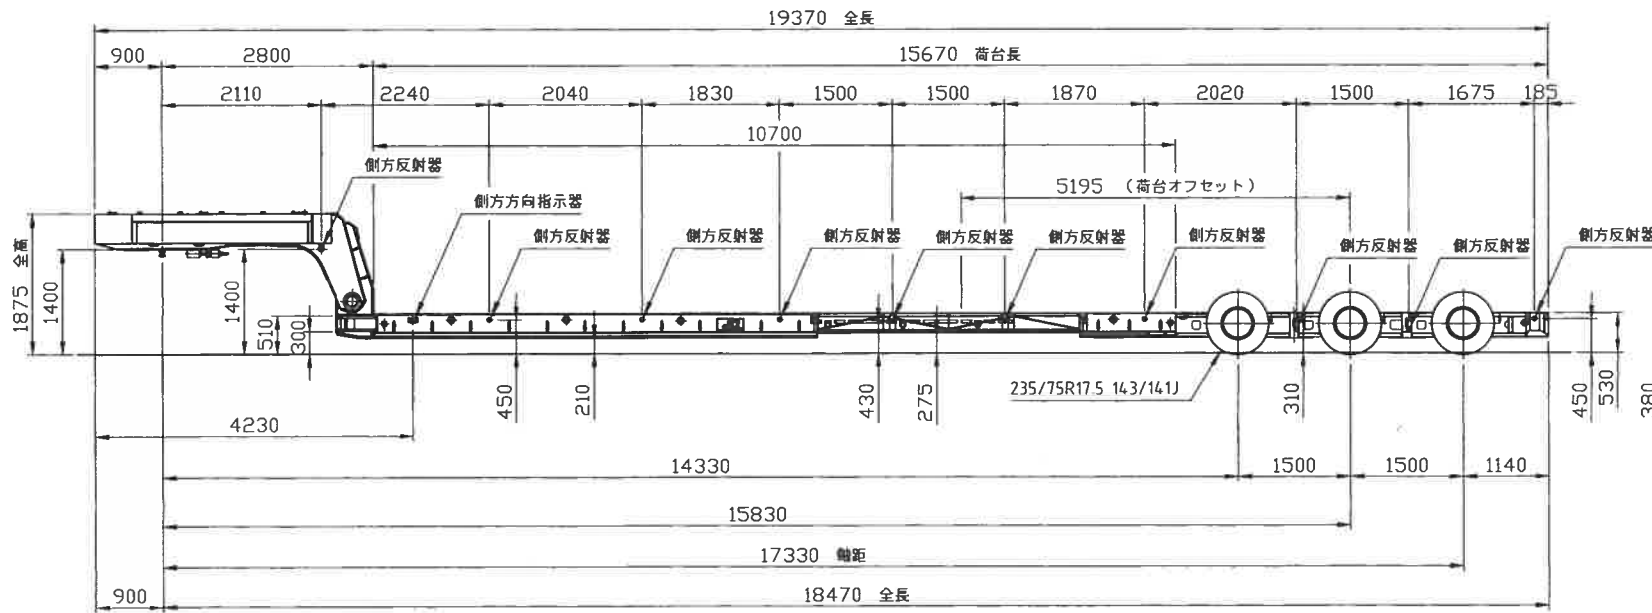

LFTVX0002CAE10335

名称	3軸伸縮(縮時) セミトレーフ外觀図	製図 開 日付 2020/10/9 用紙 A3
図番	A0447F-3	尺底 1:60
TOYO TRAILER Co., Ltd 株式会社トヨートレーラー		

LFTVX0002CAE10335

名称	3軸伸縮(伸時) セミトレーフ外觀図	製図 開
		日付 2020/10/09
図番	A0447F1-2	用紙 A3
		尺度 1:70
TOYO TRAILER Co., Ltd.		
株式会社トヨートレーラー		