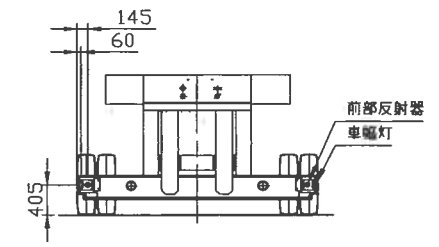

LFTVX0002CAE10335

名称	3軸伸縮(縮時) セミトレーフ外觀図	製図 開 日付 2020/10/9 用紙 A3
図番	A0447F-3	尺底 1:60
TOYO TRAILER Co., Ltd 株式会社トヨートレーラー		

LFTVX0002CAE10335

名称	3軸伸縮(伸時) セミトレーフ外觀図	製図 開
		日付 2020/10/09
図番	A0447F1-2	用紙 A3
		尺度 1:70
TOYO TRAILER Co., Ltd.		
株式会社トヨートレーラー		